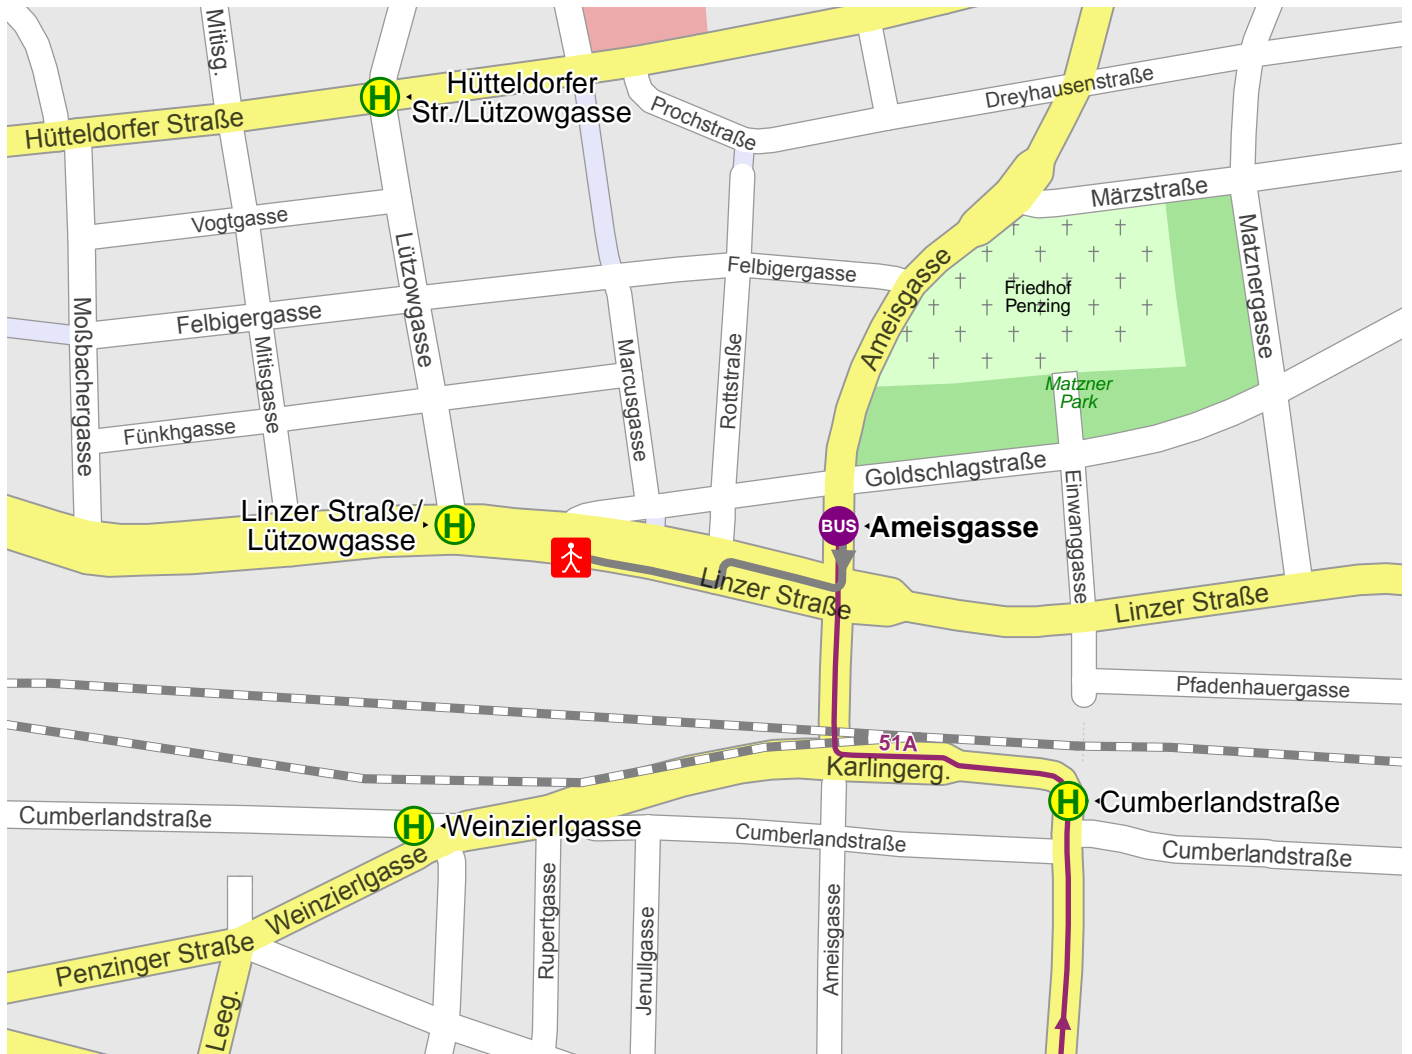

Route option from Ameisgasse to Linzer Straße 165

© VOR, Teleatlas, Länder Wien, NÖ & Burgenland

1.		From Ameisgasse.		
2.		Ameisgasse	40 m	40 m
3.	↗	Turn Right Into Linzer Straße	90 m	130 m
4.	↖	Turn Left Into Rottstraße	20 m	150 m
5.	↗	Turn Right Into Linzer Straße	110 m	260 m
6.		Arrive at Linzer Straße 165.		