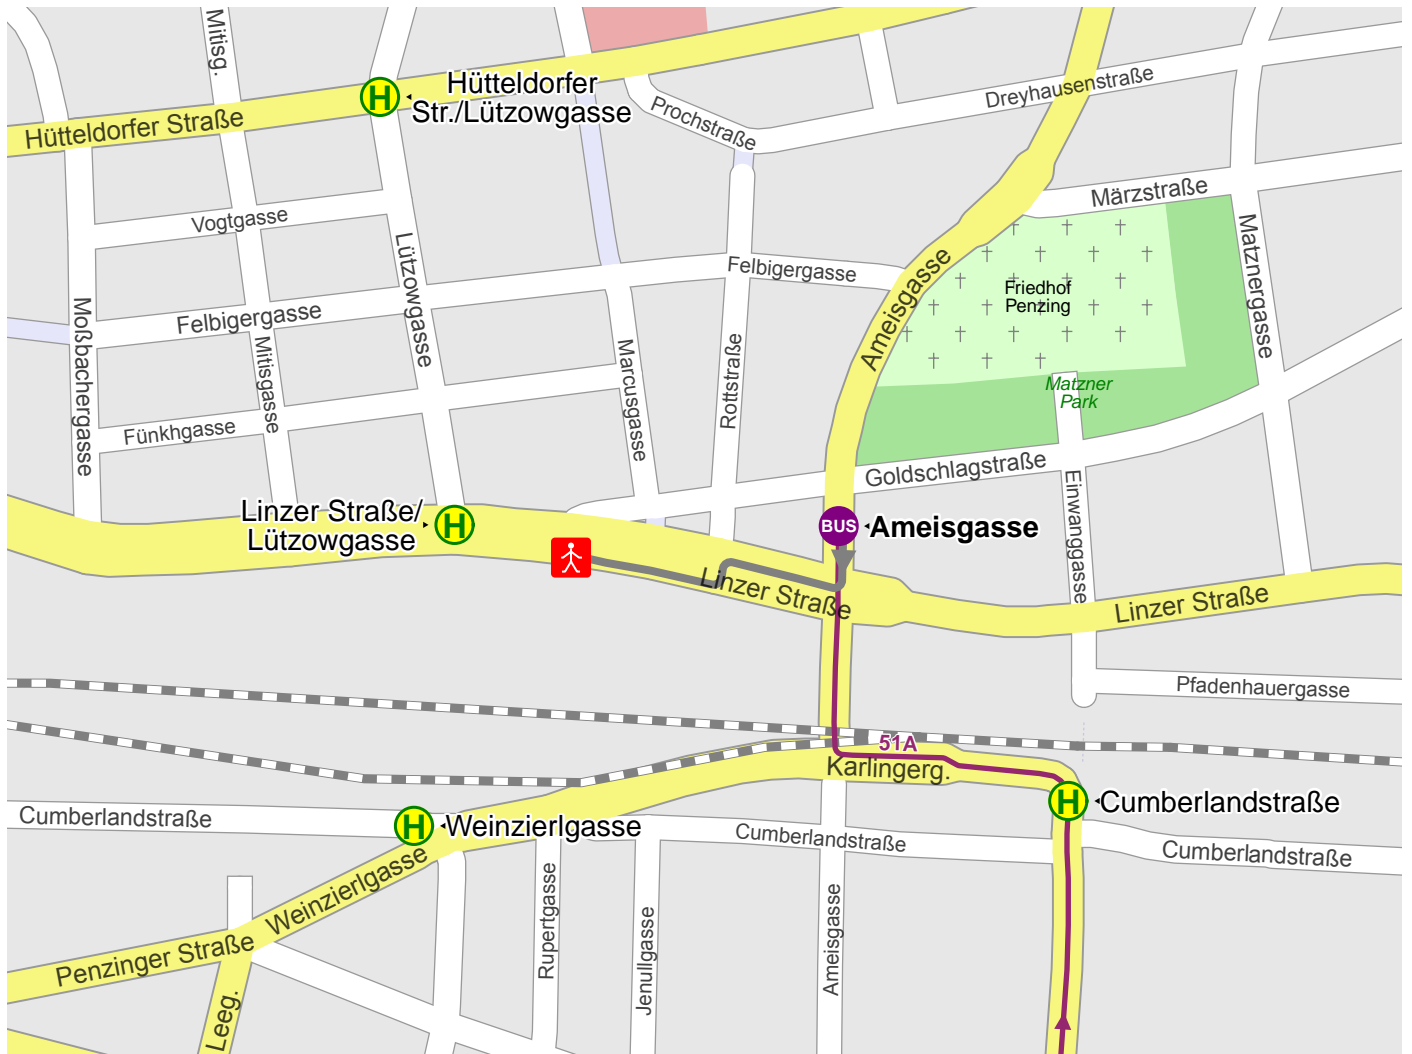

Route option from Ameisgasse to Linzer Straße 165

© VOR, Teletlas, Länder Wien, NÖ & Burgenland

1.		From Ameisgasse.		
2.		Ameisgasse	40 m	40 m
3.	↻	Turn Right Into Linzer Straße	90 m	130 m
4.	↶	Turn Left Into Rottstraße	20 m	150 m
5.	↻	Turn Right Into Linzer Straße	110 m	260 m
6.		Arrive at Linzer Straße 165.		